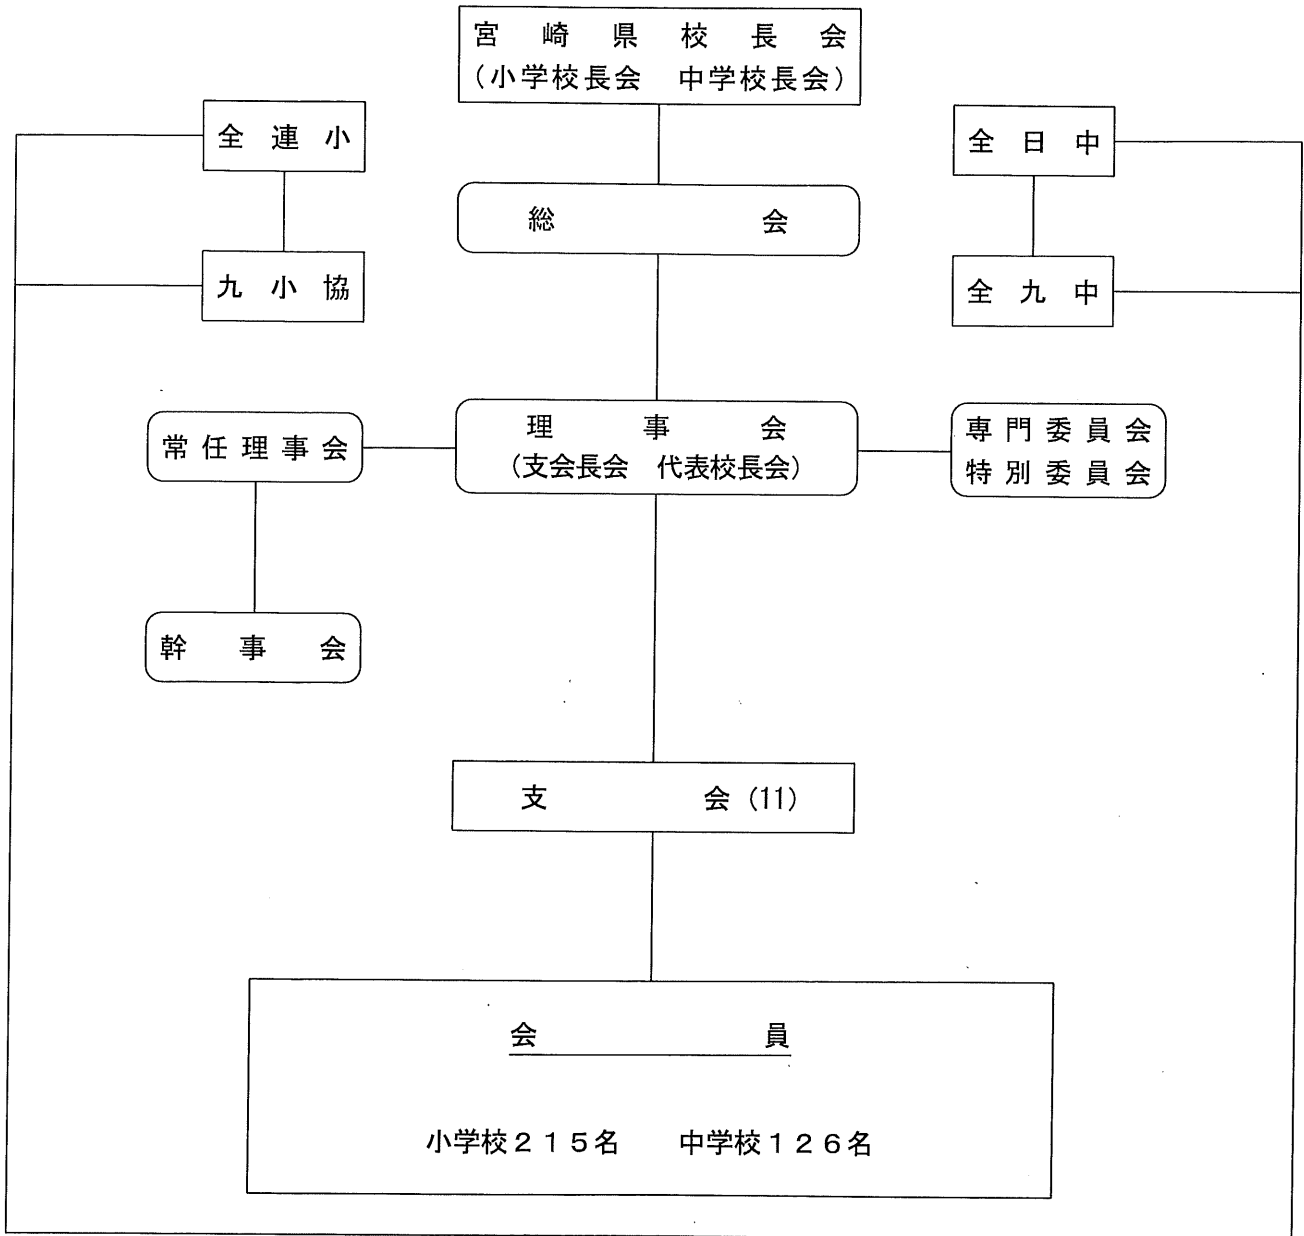

# 宮 崎 県 校 長 会 組 織

- 九小協 (九州地区小学校長協議会)
- 全連小 (全国連合小学校長会)
- 全九中 (全九州中学校長協議会)
- 全日中 (全日本中学校長会)