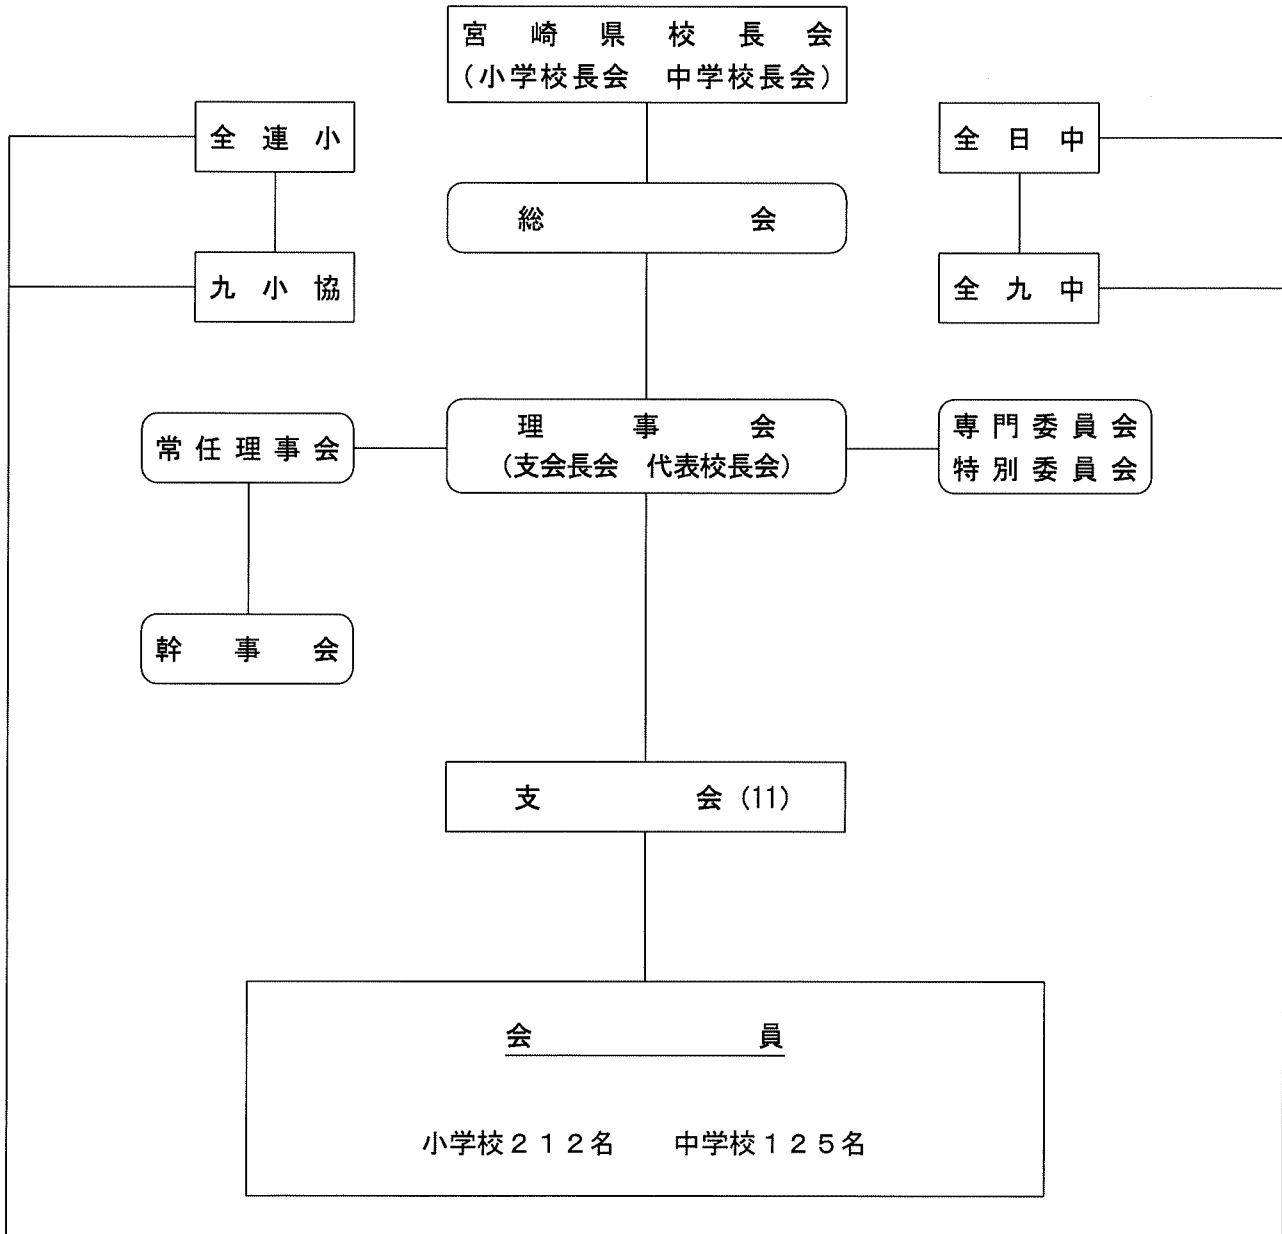

宮 崎 県 校 長 会 組 織

○ 九小協（九州地区小学校長協議会）

○ 全連小（全国連合小学校長会）

○ 全九中（全九州中学校長協議会）

○ 全日中（全日本中学校長会）

○ 支 会 (1 1)

NO	支 会 名	NO	支 会 名
1	宮 崎	6	都 城
2	日 南	7	西 諸
3	串 間	8	延 岡
4	西 都	9	日 向
5	児 湯	10	東 白 杵
		11	西 白 杵

○ 専門委員会