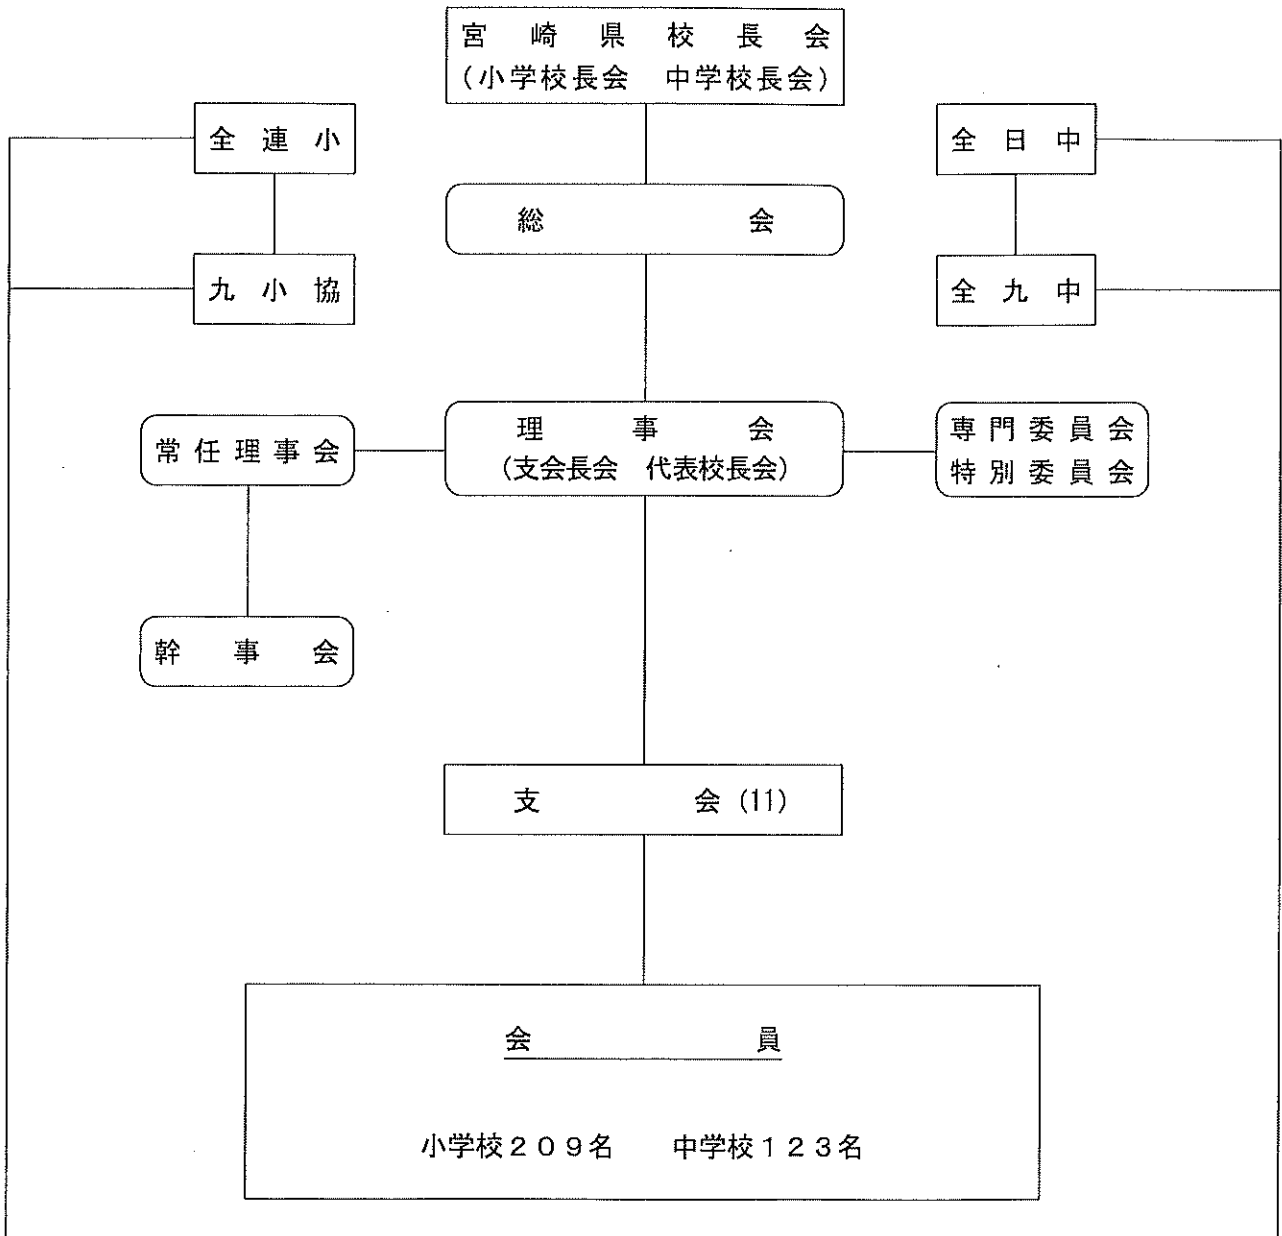

宮 崎 県 校 長 会 組 織

○ 九小協（九州地区小学校長協議会）

○ 全連小（全国連合小学校長会）

○ 全九中（全九州中学校長協議会）

○ 全日中（全日本中学校長会）