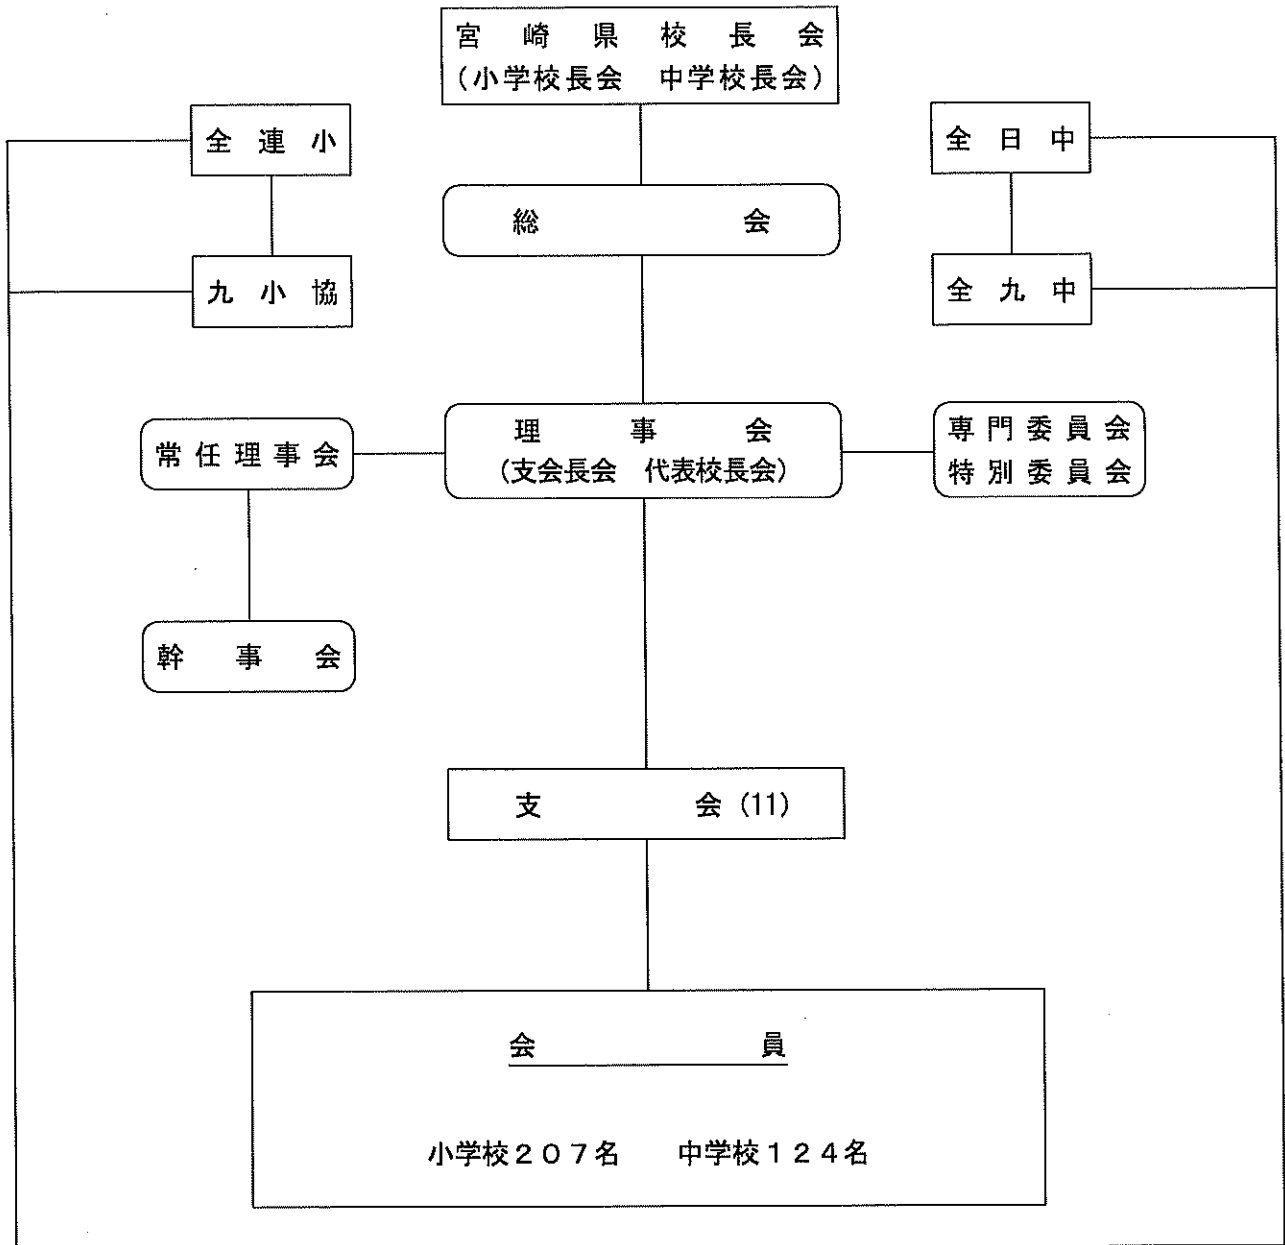

宮 崎 県 校 長 会 組 織

○ 九小協 (九州地区小学校長協議会)

○ 全連小 (全国連合小学校長会)

○ 全九中 (全九州中学校長協議会)

○ 全日中 (全日本中学校長会)